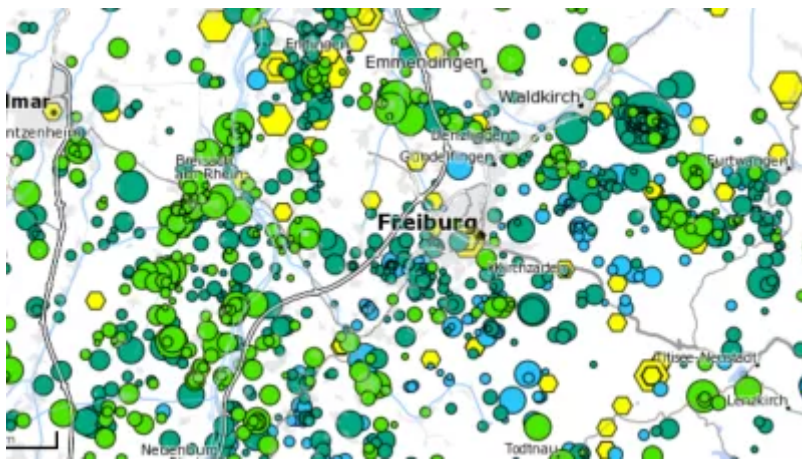

LGRB Erdbeben

Informationen zu den aktuellen Erdbeben in Baden-Württemberg und Umgebung

Aktuelle Meldungen:

- [27.06.2024](#)
  [Erdbeben bei Schopfheim im Landkreis Lörrach](#)
- [10.11.2023](#)
  [30 Jahre Landeserdbebendienst in Freiburg i. Br.](#)
- [10.08.2023](#)

[Datenschutzgesetz frei](#)

LGRBwissen Überkontakt Literatur Glossar

Suchbegriff Fachgebiet Äußerliche Suche

Das geowissenschaftliche Portal für Baden-Württemberg

Herzlich willkommen bei LGRBwissen, dem frei verfügbaren geowissenschaftlichen Portal für Baden-Württemberg. Auf dieser Seite finden Sie das neue, fachübergreifende Karten- und Erläuterungswerk mit den Themen Bodenkunde, Geologie, Hydrogeologie, Geothermie, Ingenieurgeologie, Rohstoffgeologie und Geotourismus des Landesamts für Geologie, Rohstoffe und Bergbau (LGRB) in Regierungspräsidium Freiburg.

LGRBwissen

Die umfassende Wissensdatenbank des LGRB