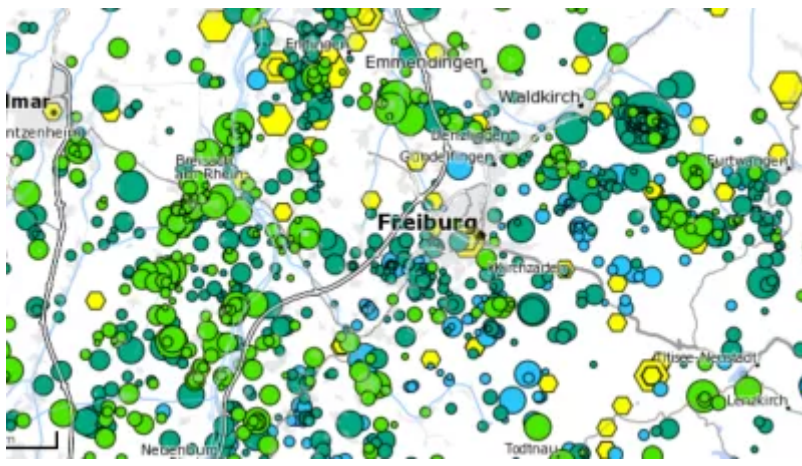

LGRB Erdbeben

Informationen zu den aktuellen Erdbeben in Baden-Württemberg und Umgebung

Aktuelle Meldungen:

- [07.01.2025](#)
  [Der Boden des Jahres 2025 ist in Baden-Württemberg weit verbreitet](#)
- [15.11.2024](#)
  [Landeserdbebendienst zeichnet Sprengung der Windenergieanlage auf der Holzschlägermatte bei...](#)
- [15.10.2024](#)

LGRBwissen

Das geowissenschaftliche Portal für Baden-Württemberg

Herzlich willkommen bei LGRBwissen, dem frei verfügbaren geowissenschaftlichen Portal für Baden-Württemberg. Auf dieser Seite finden Sie das neue, fachübergreifende Karten- und Erläuterungswerk mit den Themen Bodenkunde, Geologie, Hydrogeologie, Geothermie, Ingenieurgeologie, Rohstoffgeologie und Geotourismus des Landesamts für Geologie, Rohstoffe und Bergbau (LGRB) in Regierungspräsidium Freiburg.

MAGNITUDE

LGRBwissen

Die umfassende Wissensdatenbank des LGRB