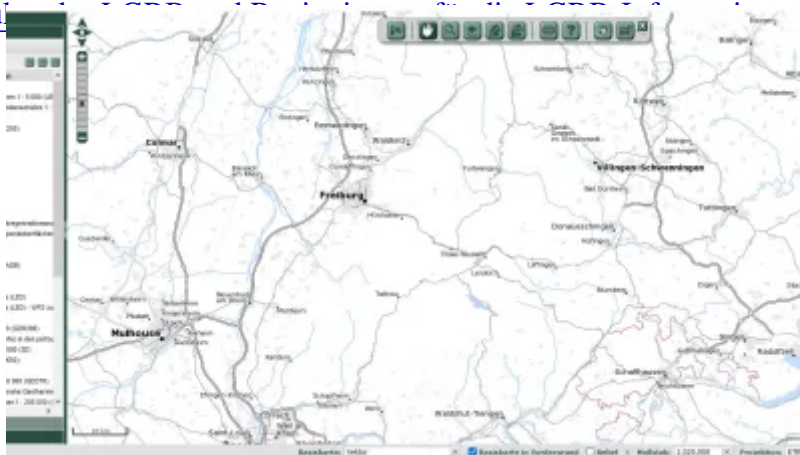

[Hauptseite](#) | [Kartenviewer](#) | [LGRBwissen](#) | [Anmelden](#) /

Willkommen im Online-Shop des LGRB
Die thematische Zuordnung unserer Produkte zu den LGRB-Kernthemen soll Ihnen das Auffinden eines bestimmten Produktes erleichtern. Verschaffen Sie sich einen Überblick über die verfügbaren Produkte durch Auswahl eines Themas im Navigationsmenü auf der linken Seite.

Neben der Bestellung unserer Karten- und Geodatenprodukte sowie unserer analogen Printprodukte können Sie sich hier auch für die **registrierungspflichtigen Geodatendienste und Geomwendungen des LGRB** anmelden oder diese verlängern.

E-Mail: info@lgrb.nrw.de
Tel.: 071 41 123-100

[LGRB-Shop](#)

[Produkte](#) / [Systeme](#)

[LGRB-Kartenviewer](#)

[Raumbezogener Zugriff auf alle thematischen Karten des LGRB](#)

Möchten Sie zukünftig den kostenlosen LGRB-Newsletter ("LGRB-Nachrichten") erhalten, dann melden Sie sich bitte [hier](#) an.

Diese Seite teilen

- [Auf Facebook teilen.](#)
- [Auf Twitter teilen.](#)
- [Auf LinkedIn teilen.](#)
- [Auf XING teilen.](#)
- [Per E-Mail teilen.](#)