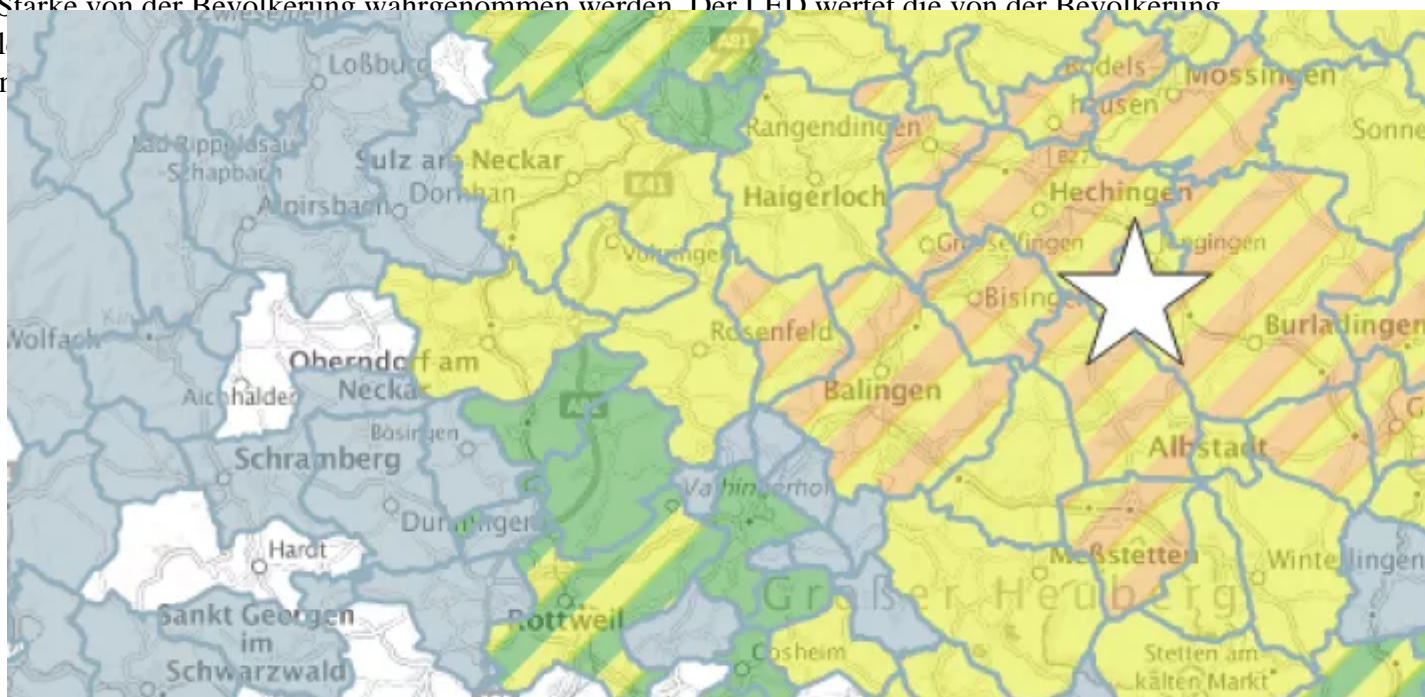

Direktlinks

- [Aktuelle Erdbeben](#)
- [Erdbeben gespürt?](#)
- [LGRB-Nachrichten zum Thema Erdbeben](#)

Pfadnavigation

1. [Startseite](#)
2. Entity Print

Wahrgenommene Erdbeben in Baden-Württemberg

In Baden-Württemberg und umliegenden Regionen ereignen sich immer wieder Erdbeben, die auf Grund ihrer Stärke von der Bevölkerung wahrgenommen werden. Der LED wertet die von der Bevölkerung gemeldeten Erdbeben in einem

Karten

LGRB (BKG)

Die folgende Liste beinhaltet alle Erdbeben, die seit 2003 in Baden-Württemberg wahrgenommen wurden. Sie beinhaltet neben den Angaben zum Zeitpunkt (Datum & Uhrzeit), der Lage (Epizentrum) und Stärke (Magnitude) des Erdbebens die Anzahl der Meldungen aus der Bevölkerung (Wahrnehmungsmeldungen) und teilweise deren Auswertung (weitere Informationen).