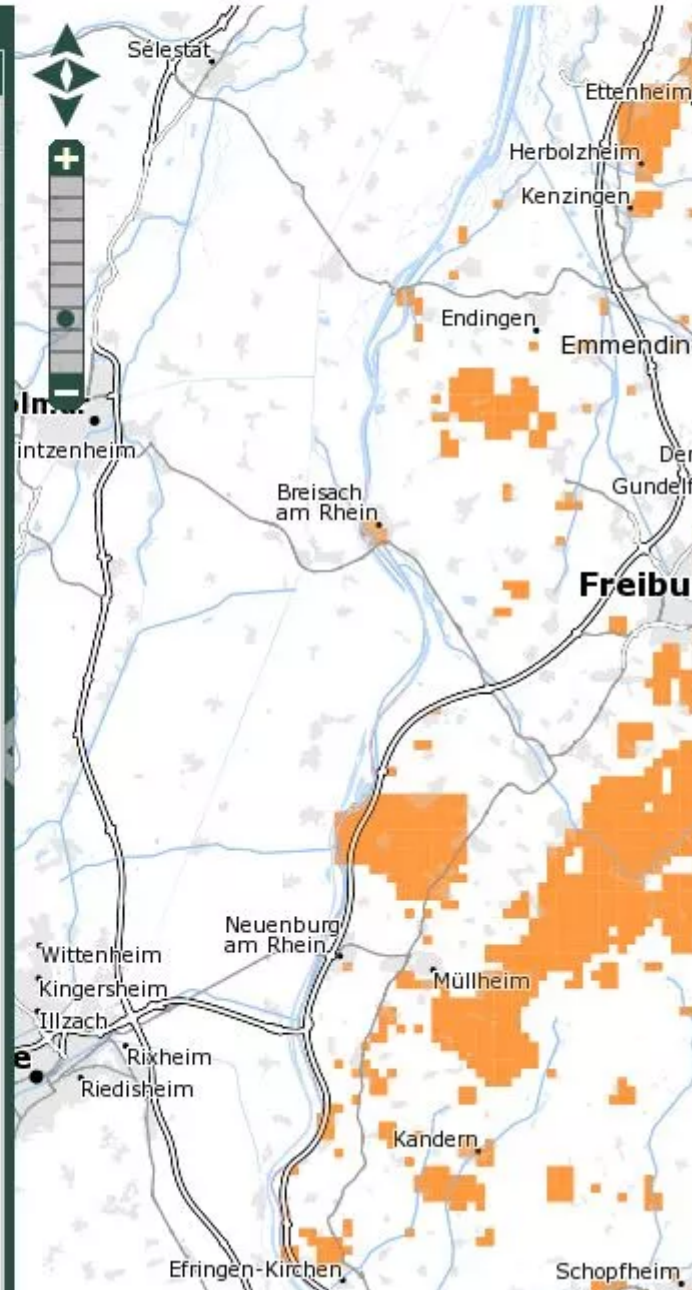

# Rauminformationssystem Bergbau – RISBinBW

RISBinBW

RISBinBW

Die ko  
Bergb  
früher  
berech

Baden-Württemberg  
REGIERUNGSPRÄSIDIUM FREIBURG  
Landesamt für Geologie, Rohstoffe und Bergbau

RISBi  
Quadr

Themen	Produkte	Kartenviewer	LGRBwissen	Metadaten
--------	----------	--------------	------------	-----------

**Ortssuche**

**Themen/Inhalte**

Alle Inhalte | Meine Auswahl

**Bergbauobjekte**

- LBD: Bergbauflächen (RISBinBW)

### Wie funktioniert [RISBinBW](#)?

Über den in RISBinBW hinterlegten Kartendienst starten Sie eine Anfrage für ein gewünschtes Suchgebiet, bspw. ein Grundstück, eine Gemarkung oder eine durch Koordinaten festgelegte Lokation. Liegt das Suchgebiet in einer farbigen Kachel, sind dort verschiedene Bergbauinformationen vorhanden, ohne dass diese im Detail bereits spezifiziert sind.