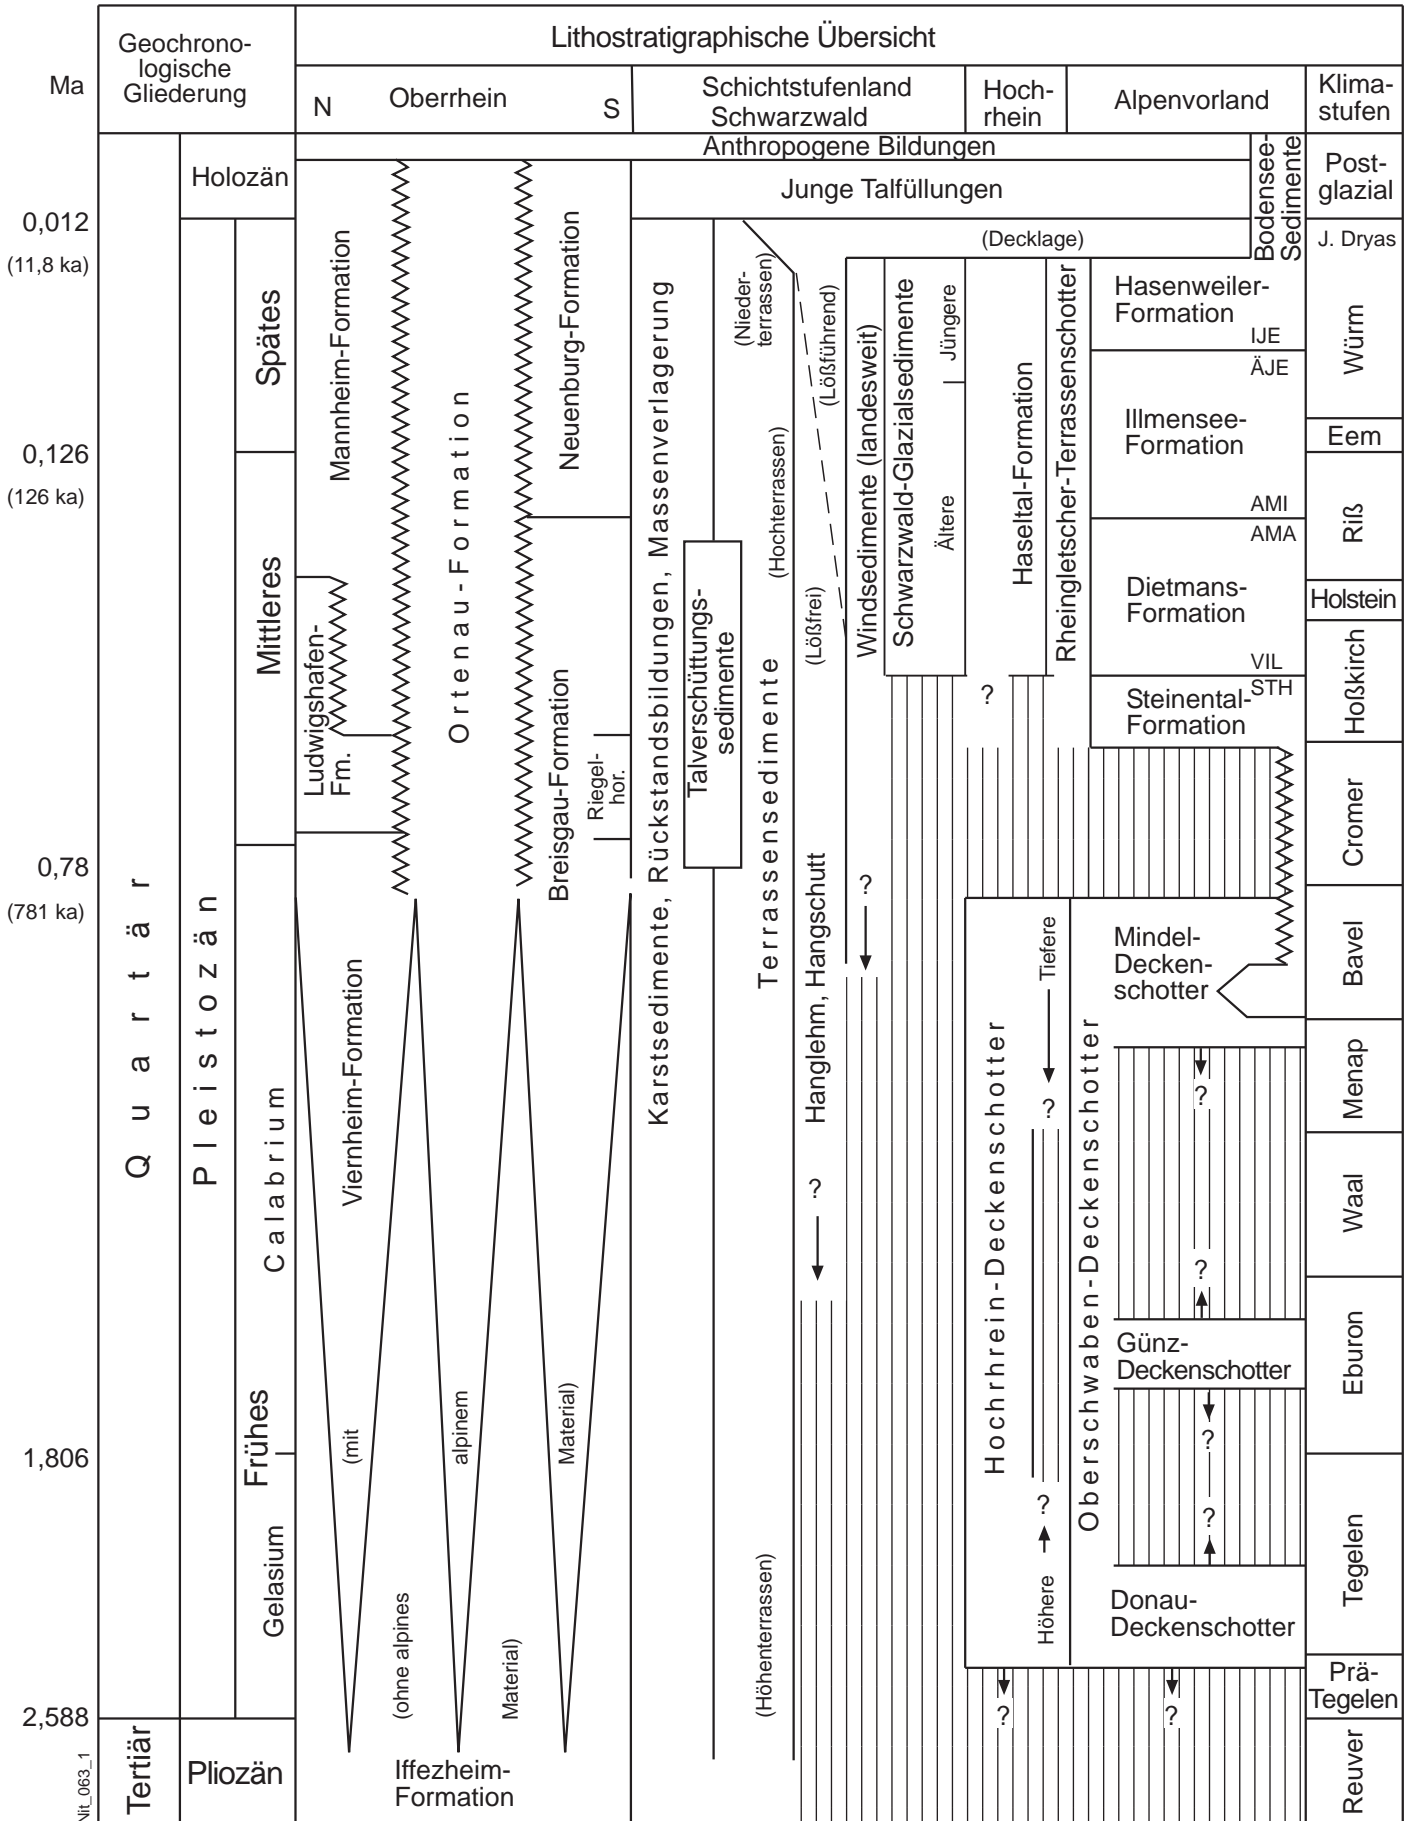

Quartär in Baden-Württemberg

9. Ausgabe 2011 (1. Ausg. 1999), Bearbeiter: E. NITSCH, D. ELLWANGER & U. WIELANDT-SCHUSTER

Achtung: Zeitskala ist nicht linear!
Zeitdaten nach ICS und STD (2002)

IJE Innere Jugendmoräne
ÄJE Äußere Jugendmoräne
AMI Altmoränen-Innenwall
AMA Altmoränen-Außenwall
VIL Vilsingen-Altmoränenwall
STH Steinhausen-Altmoränenwall