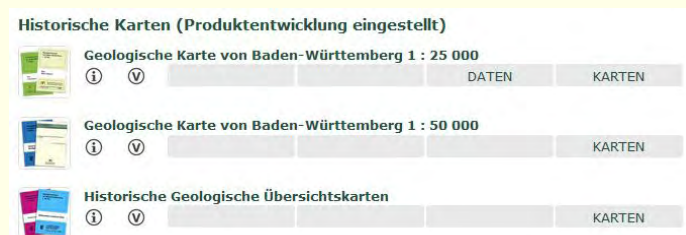

Im gleichen Zug werden Produkte, deren Datenbasis veraltet ist und für die keine Produkt- und Datenaktualisierungen mehr vorgenommen werden, als Produktgruppe „historische Produkte“ geführt (s. Abb. 2). Hierzu gehört beispielsweise auch die „Geologische Karte von Baden-Württemberg 1:25 000“ (GK25).