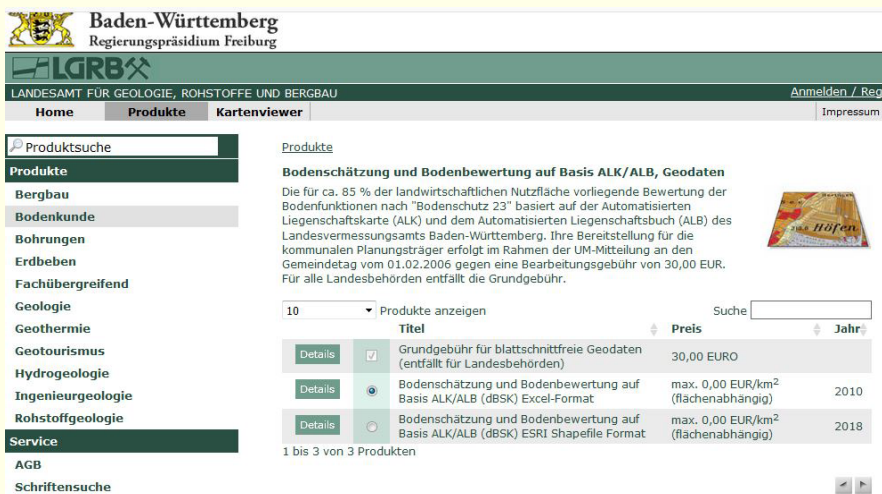

Gesamtpreis abhängig von gewählter Flächengröße:

Flächengröße:	Preis/km²
bis 200 km²:	0,25 EUR
200 bis 2 000 km²:	0,20 EUR
2 000 bis 20 000 km²:	0,15 EUR
≥ 20 000 km²:	0,07 EUR

Abb. 3: Bodenschätzungsdaten jetzt im Shop bestellbar.