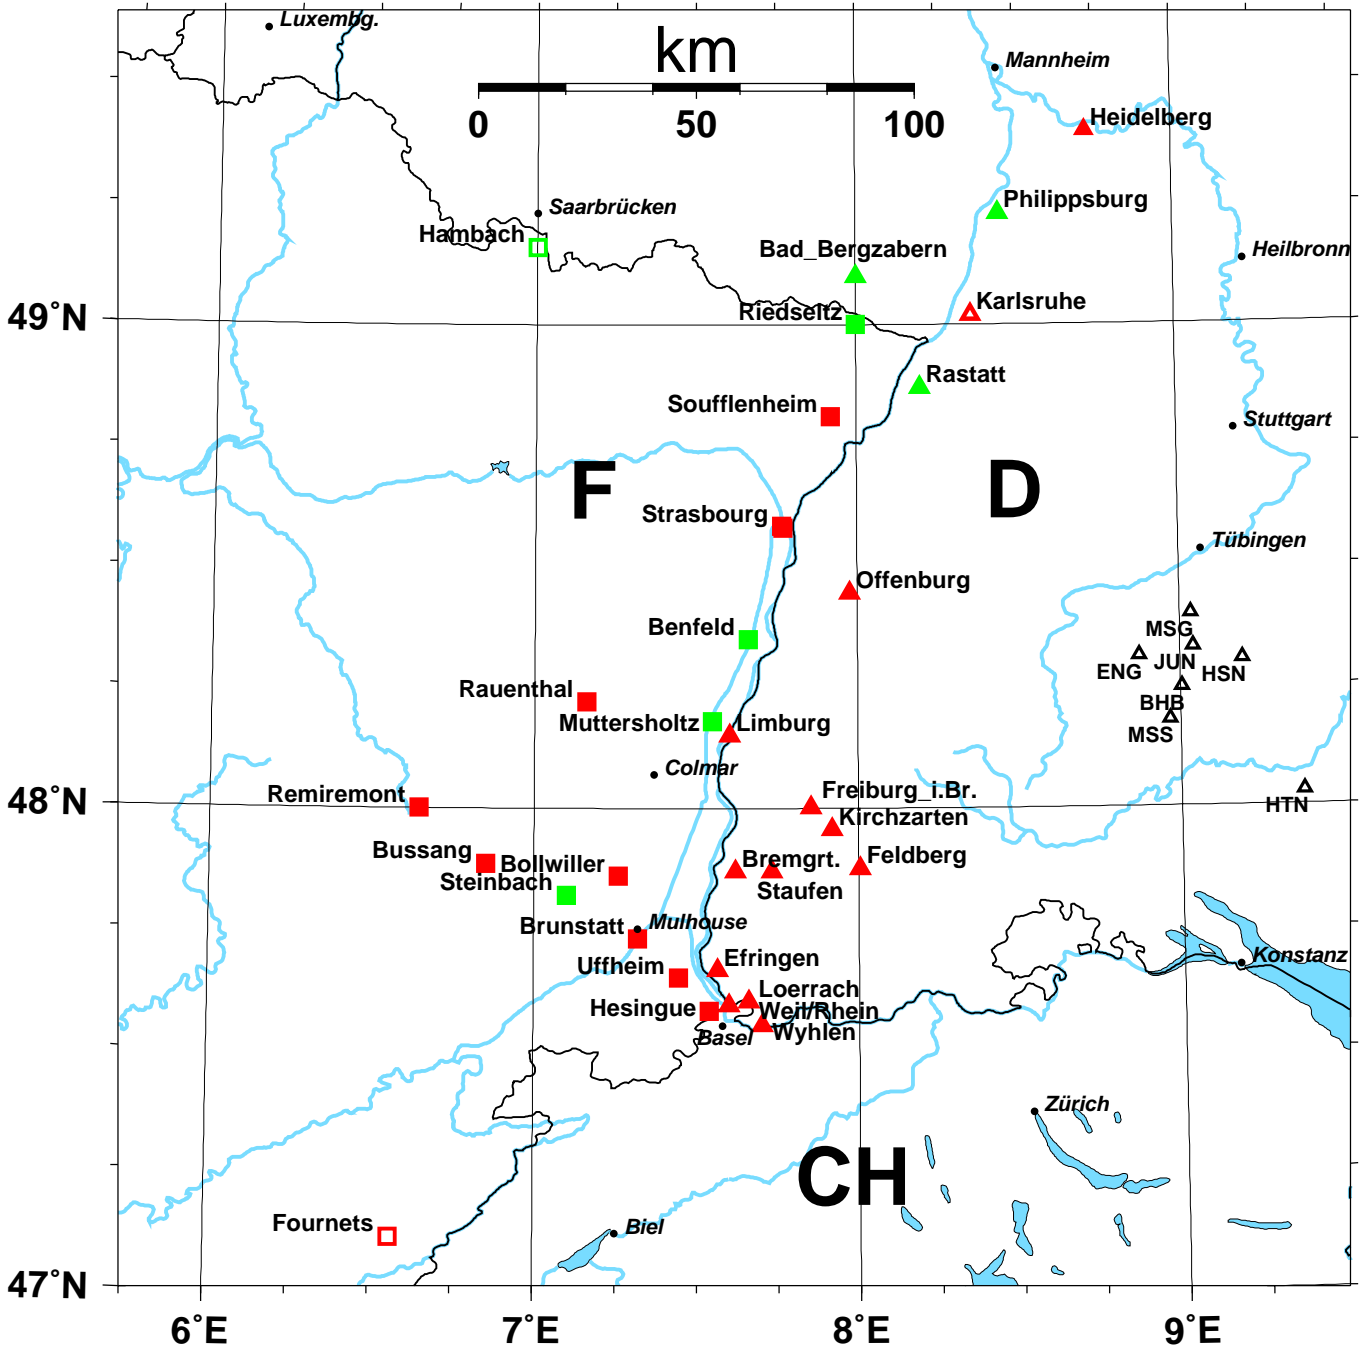

**Strong-Motion Erdbeben-Messnetz Oberrhein**  
**Réseau accélérométrique de la région du Fossé Rhénan Supérieur**

**Strong-Motion Messstationen / Stations accélérométrique**

Stationskarte INTERREG  
Carte des stations INTERREG

Stationen außerhalb INTERREG  
Stations à l'extérieur d'INTERREG

▲ LED ■ RéNaSS

▲ LED □ RéNaSS

rot: Station in Betrieb / Station installés  
grün: Station geplant / Station en prospection